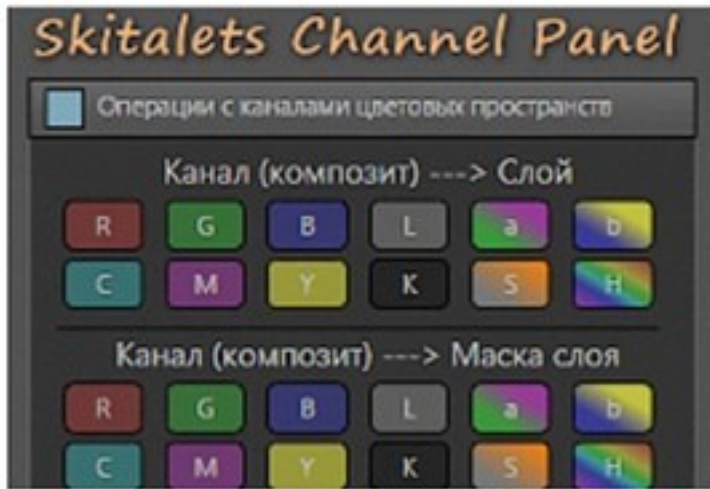

```
(adsbygoogle = window.adsbygoogle || []).push({});
```

Что за плагин.

Плагин Photoshop.

С помощью панели "Skitalets Channel Panel" можно вызвать любой канал в виде отдельного слоя, или маски из любого доступного цветового пространства одним нажатием кнопки. Без необходимости перехода в соответствующее цветовое пространство. Помимо этого в отдельной палитре собраны все часто используемые инструменты Photoshop в одном месте. А для тех, кто еще неуверенно чувствует себя при смешении каналов, в панели есть мини-конструктор, который позволяет сразу видеть конечный результат.

Дополнительную информацию смотрите на сайте плагина: [Узнать подробности \(перейти на страницу плагина\)](#)

** Карточка курса:** * Название: Панель для быстрой работы с каналами в Photoshop
Формат курса: Плагин
Цена: 990 руб.
Способы оплаты: Яндекс.Деньги, Оплата через системы денежных переводов, Оплата через банковскую карту
Способы доставки: Скачиваемая версия.
Партнерская программа: Есть